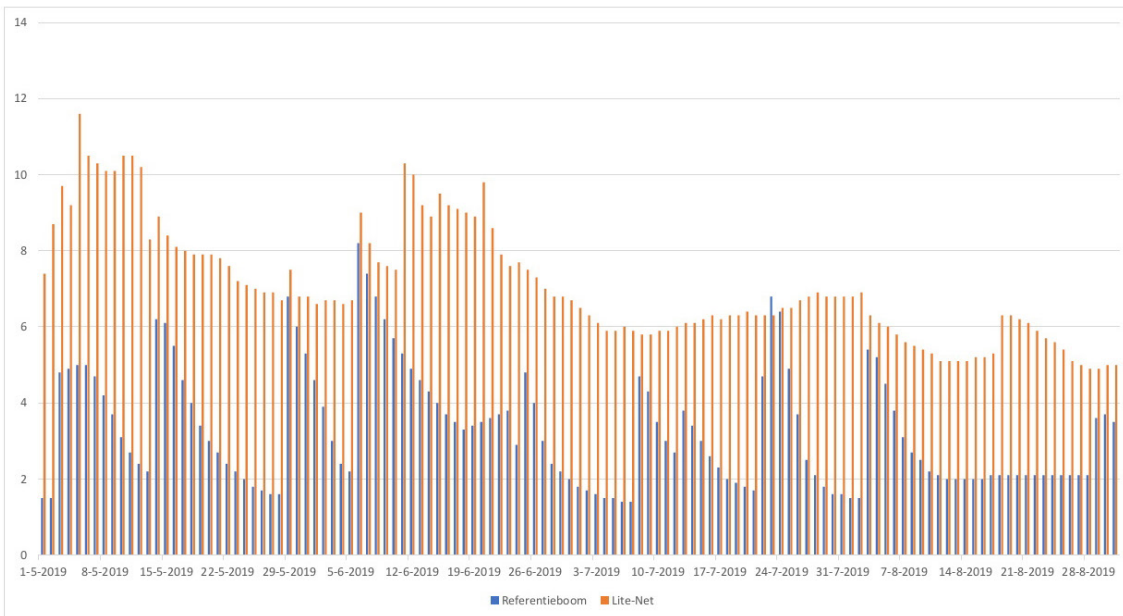

LITE-NET TREE

Productblad

Lite-NET is een biologisch afbreekbaar net, wat om de kluit of in de boomkuil van een boom of heester wordt geplaatst. Het zuigt lucht en water in de zeer poreuze vezelstructuur en transporteert het rechtstreeks naar de wortels. Het water wordt opgenomen vanuit het watervasthoudend net door de wortels, wanneer een boom of heester hier behoefte aan heeft.

Specificaties:

Materiaal: 70% PLA + 30% cellulose fibers, 100% afbreekbaar

Levensduur: 5-10 jaar

Dikte: 6mm

Gewicht: 500 gr/m³

Afmeting: 150 x 80 cm

Doosinhoud: 90 stuks

VASTHOUDEND
WATERNET OM KLUIT

Werking:

- ▶ Ondergronds geïnstalleerd in contact met de oppervlakte, kan Lite-NET water en lucht absorberen en deze snel en uitgebreid verdelen in de wortelzone.
- ▶ Creëert geen barrière voor wortels en/of wormen dankzij de innovatieve netvorm.
- ▶ Uitstekende wateropslag, hoge watergeleidbaarheid/ drainagecapaciteit, bestaat voor ongeveer 90% uit open, onderling verbonden luchtporiën, waarin tot 10 l/m² water kan worden opgeslagen en gedistribueerd.

Uitgangspunten:

- ▶ De bomen zijn in het plantseizoen 2018-2019 aangeplant in Nijkerk.
- ▶ Gemeten met een vochtsensor (Connected Green) op een diepte van 30 cm.
- ▶ Afgegeven waarden is een vochtpercentage en staat niet gelijk aan vochtgehalte in de grond.